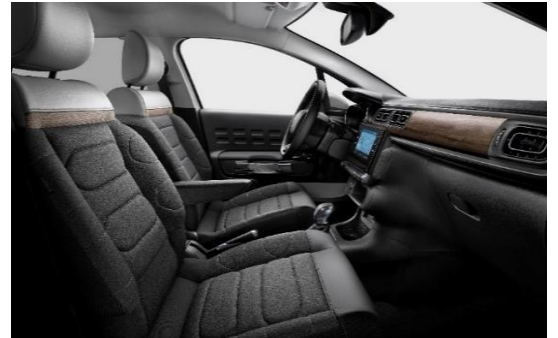

Techwood interiör

Röd takdekor